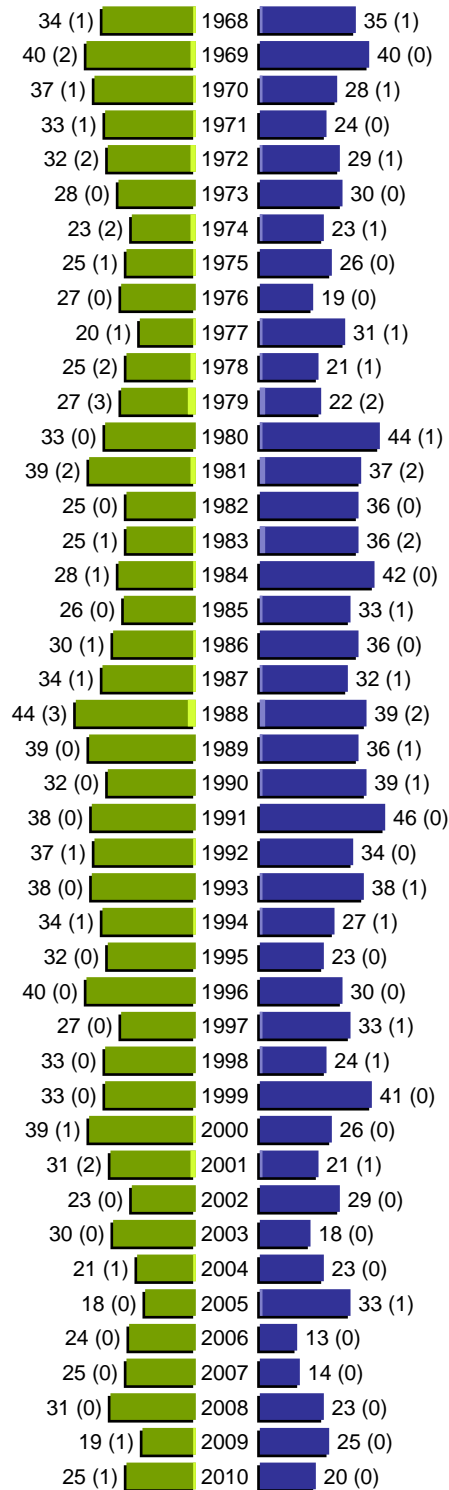

# Alterspyramide

Gemeinde Seubersdorf i.d.OPf.  
 Geburtsjahrgänge 1912 bis 1967 (Stichtag: 31.12.2010)

# Alterspyramide

Gemeinde Seubersdorf i.d.OPf.  
Geburtsjahrgänge 1968 bis 2010 (Stichtag: 31.12.2010)

# Alterspyramide

Gemeinde Seubersdorf i.d.OPf.

Geburtsjahrgänge 1912 bis 2010 (Stichtag: 31.12.2010)

Summe Deutsche weiblich / männlich (gesamt): 2472 / 2445 (4917)

Summe Ausländer weiblich / männlich (gesamt): 45 / 46 (91)

Einwohner gesamt weiblich / männlich (gesamt): 2517 / 2491 (5008)