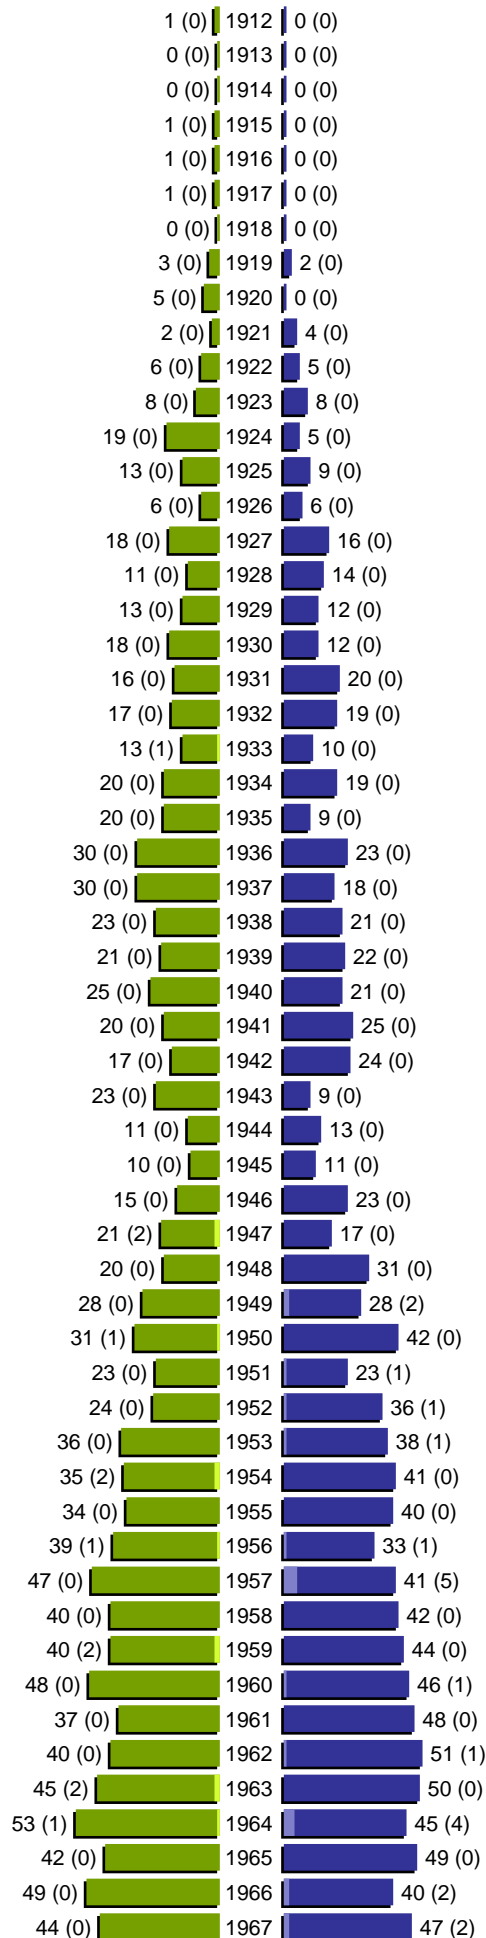

# Alterspyramide

Gemeinde Seubersdorf i.d.OPf.  
 Geburtsjahrgänge 1912 bis 1967 (Stichtag: 31.12.2010)

# Alterspyramide

Gemeinde Seubersdorf i.d.OPf.  
Geburtsjahrgänge 1968 bis 2010 (Stichtag: 31.12.2010)

# Alterspyramide

Gemeinde Seubersdorf i.d.OPf.

Geburtsjahrgänge 1912 bis 2010 (Stichtag: 31.12.2010)

Summe Deutsche weiblich / männlich (gesamt): 2472 / 2445 (4917)

Summe Ausländer weiblich / männlich (gesamt): 45 / 46 (91)

Einwohner gesamt weiblich / männlich (gesamt): 2517 / 2491 (5008)